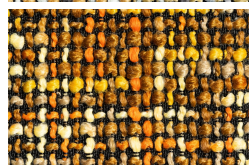

## BAKU

**Composição:** 100% Poliéster

**Largura:** 1,40 mts

**Martindale:** >40.000 Ciclos

**Utilização**

**Instruções de Lavagem**

BAKU\_01

BAKU\_02

BAKU\_03

BAKU\_04

BAKU\_05

BAKU\_06