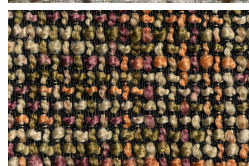

## BAKU

**Composição:** 100% Poliéster

**Largura:** 1,40 mts

**Martindale:** >40.000 Ciclos

**Utilização**

**Instruções de Lavagem**

BAKU\_01

BAKU\_02

BAKU\_03

BAKU\_04

BAKU\_05

BAKU\_06