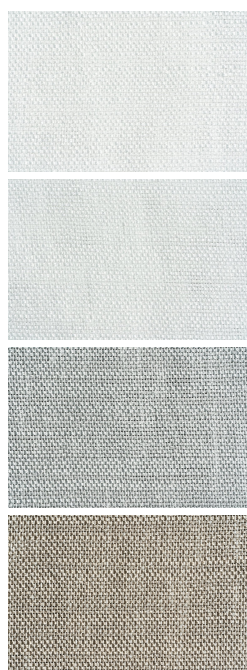

## JASMINE

**Composição:** 100% Poliéster

**Largura:** 3,00 mts

**Utilização**

**Instruções de Lavagem**

JASMINE\_01

JASMINE\_02

JASMINE\_03

JASMINE\_04